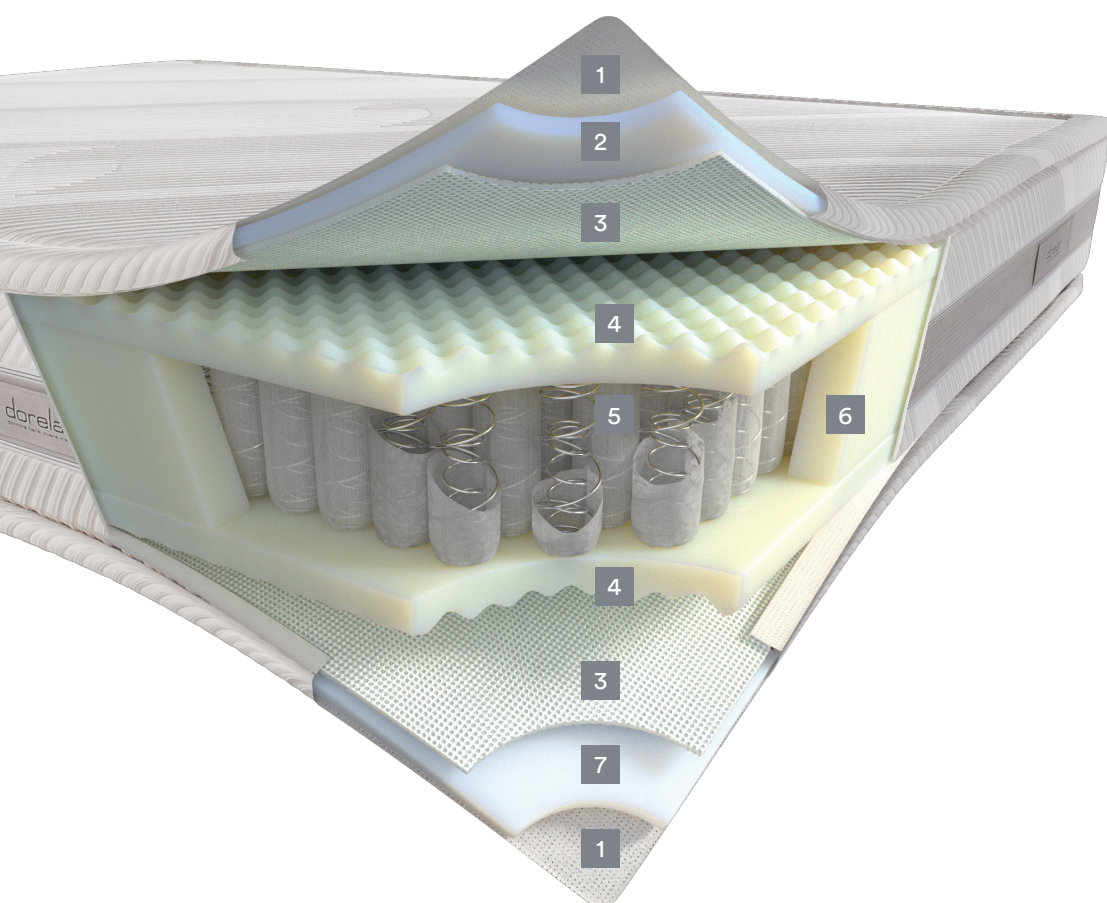

DORELAN TECHNOLOGY

1. 1 Tissu en viscose et microfibre de polyester
2. 2 Myform Memory Clima - 50 kg/m³
3. 3 Tissu 3D à haute ventilation - 35 kg/m³
4. 4 Fisiomassage - 35 kg/m³
5. 5 Twin System 1600 ressorts ensachés (160x200)
6. 6 Box System - 35 kg/m³
7. 7 Myform Air - 50 kg/m³