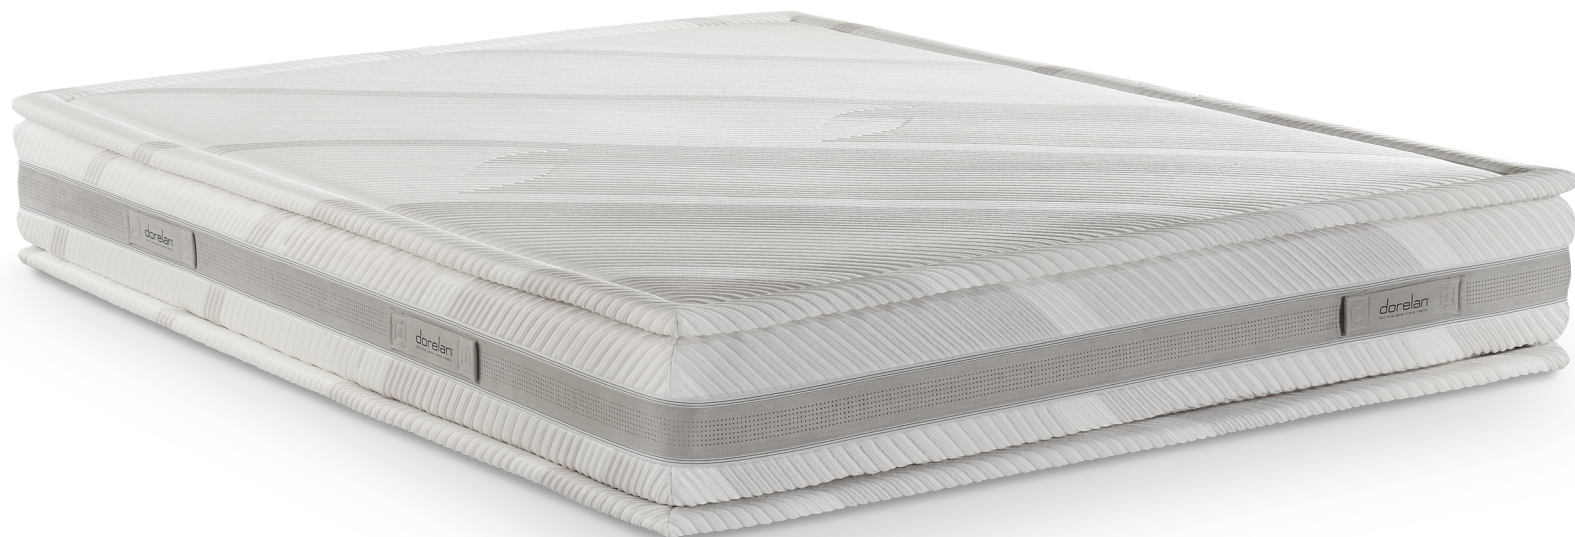

Technos

CARACTÉRISTIQUES

TECHNOLOGIE

Twin System

Revêtement Physiology

Ressorts ensachés avec Fisiomassage

Coutil déhoussable

Box System

Tissu en viscose et microfibre de polyester

Garnissage en Myform Memory Clima

Garnissage en Myform Air

Lavage à 30°C

CONFORT

220

INDICE THERMIQUE

230

- Largeurs : Toutes les largeurs sont disponibles à partir de 70 à 200 cm au prix standard présent dans nos tarifs.
- Longueur et profondeur : Les longueurs ou les profondeurs sont disponibles à partir de 178 à 212 cm au prix standard présent dans nos tarifs.

Revêtement Physiology

Revêtement au design innovant et à la très haute ventilation. Parfaitement uniforme et sans surpiqure grâce à une conception hautement sophistiquée.

Tissu

À base de viscose fraîche et souple, il permet une très grande aération et de tirer le maximum de la technologie raffinée des garnissages.