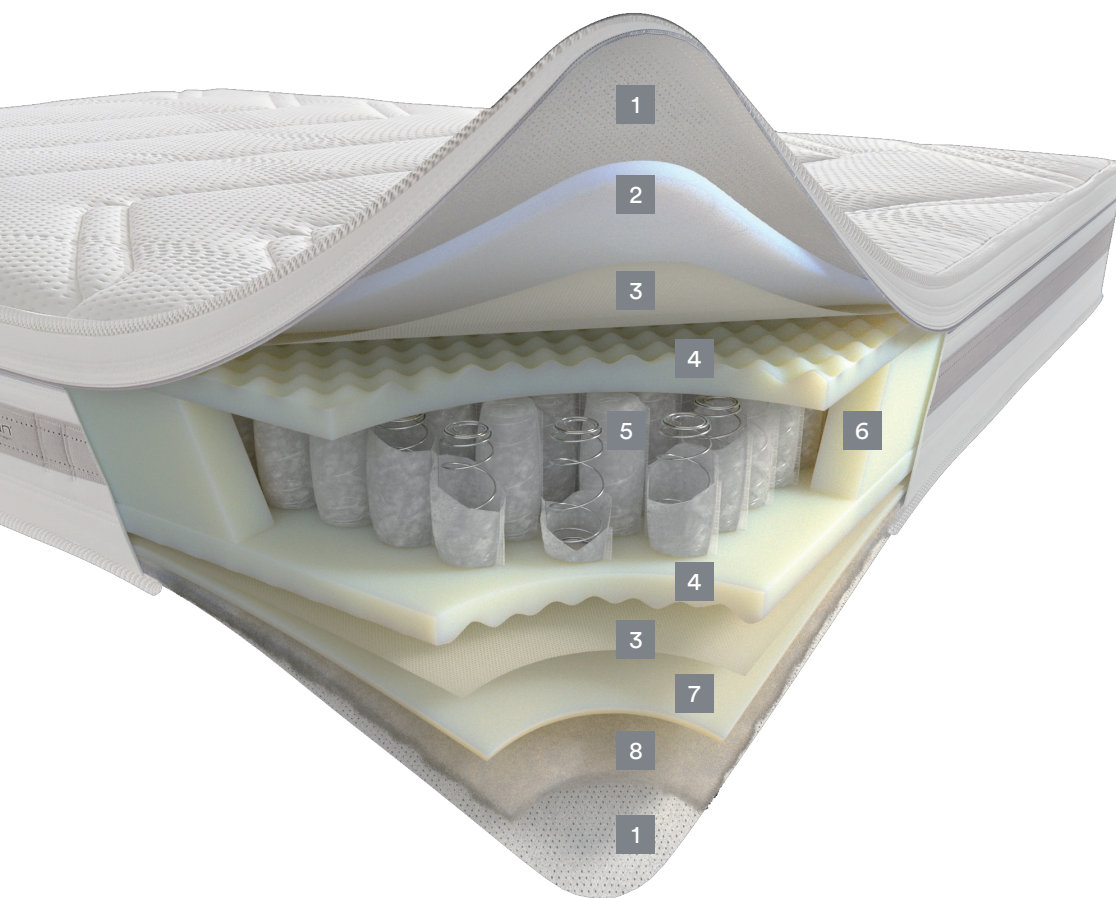

DORELAN TECHNOLOGY

1. 1 Tissu en viscose et microfibre de polyester
2. 2 Myform Memory Clima - 50 kg/m³
3. 3 Tissu à haute résistance
4. 4 Fiomassage - 35 kg/m³
5. 5 Soft Touch 892 ressorts ensachés (160x200)
6. 6 Box System - 35 kg/m³
7. 7 Myform Extension Extra Soft - 35 kg/m³
8. 8 Coton et microfibre de polyester