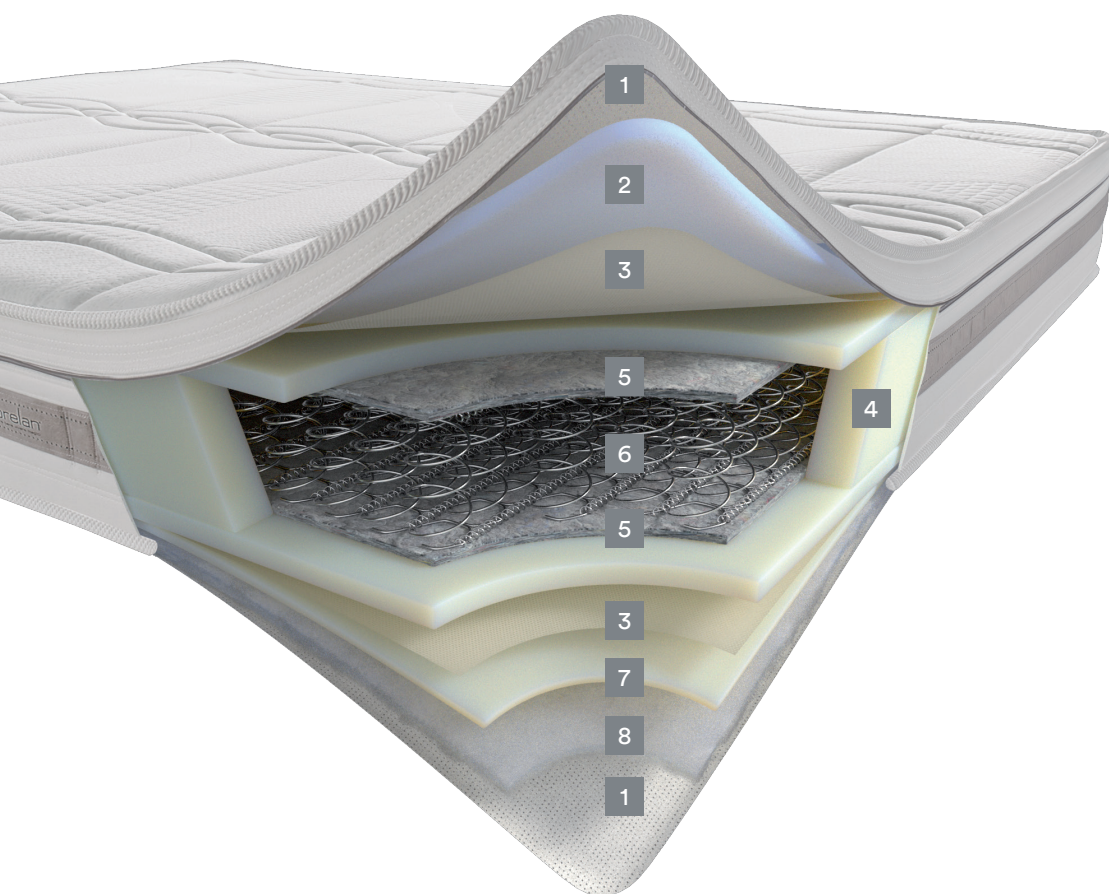

DORELAN TECHNOLOGY

1. 1 Tissu en viscose et microfibre de polyester
2. 2 Myform Memory Clima - 50 kg/m³
3. 3 Tissu à haute résistance
4. 4 Box System - 35 kg/m³
5. 5 Feutre de renfort
6. 6 LFK 700 ressorts interconnectés
7. 7 Myform Extension Extra Soft - 35 kg/m³
8. 8 Coton et microfibre de polyester