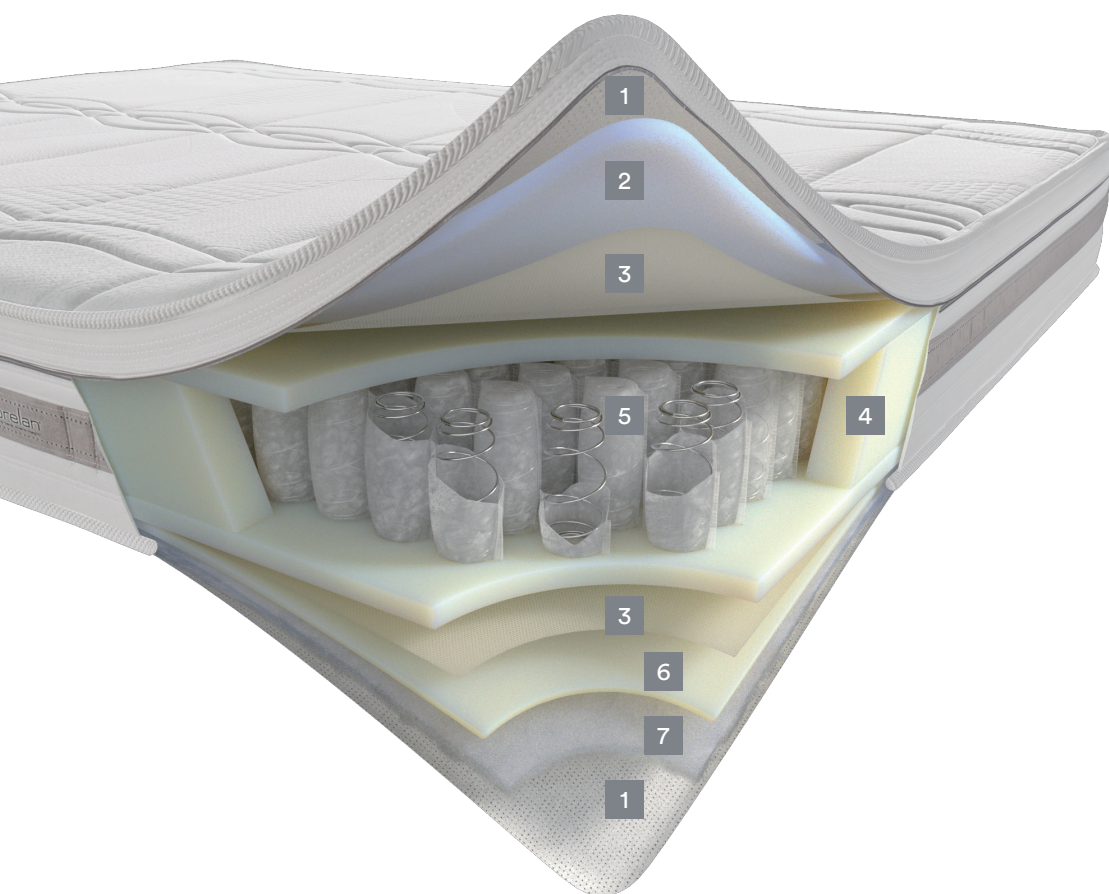

DORELAN TECHNOLOGY

1. 1 Tissu en viscose et microfibre de polyester
2. 2 Myform Memory Clima - 50 kg/m³
3. 3 Tissu à haute résistance
4. 4 Box System - 35 kg/m³
5. 5 Next 800 ressorts ensachés (160×200)
6. 6 Myform Extension Extra Soft - 35 kg/m³
7. 7 Coton et microfibre de polyester