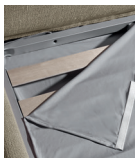

ACCESSOIRES DISPONIBLES

CACHE SUPPORT