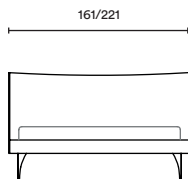

Gio

Design / DorelanLab

DÉHOUSSABLE

MÉCANIQUES DISPONIBLES

TECHNOLOGIE DORELAN_LAB

Structure en particules de bois pré-percé pour le montage.
Rembourrage en polyuréthane et sous-revêtement en toile de polypropylène logoté Dorelan.

PIEDS INCLUS DANS LE PRIX

MÉTAL

GRIS

H25

NOTE

- pour les réalisations hors mesures, contactez votre revendeur
- le produit sera livré avec un revêtement prémonté sur la tête de lit
- il est impossible de revêtir le produit avec le tissu Velluto
- dans la version Smart Case, les valeurs en hauteur doivent être diminuées de 2,5 cm