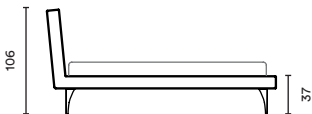

Gio

Design / DorelanLab

DÉHOUSSABLE

MÉCANIQUES DISPONIBLES

TECHNOLOGIE DORELAN_LAB

Structure en particules de bois pré-percé pour le montage.
Rembourrage en polyuréthane et sous-revêtement en toile de polypropylène logoté Dorelan.

PIEDS INCLUS DANS LE PRIX

MÉTAL

GRIS

H25

NOTE

- pour les réalisations hors mesures, contactez votre revendeur
- le produit sera livré avec un revêtement prémonté sur la tête de lit
- il est impossible de revêtir le produit avec le tissu Velluto
- dans la version Smart Case, les valeurs en hauteur doivent être diminuées de 2,5 cm