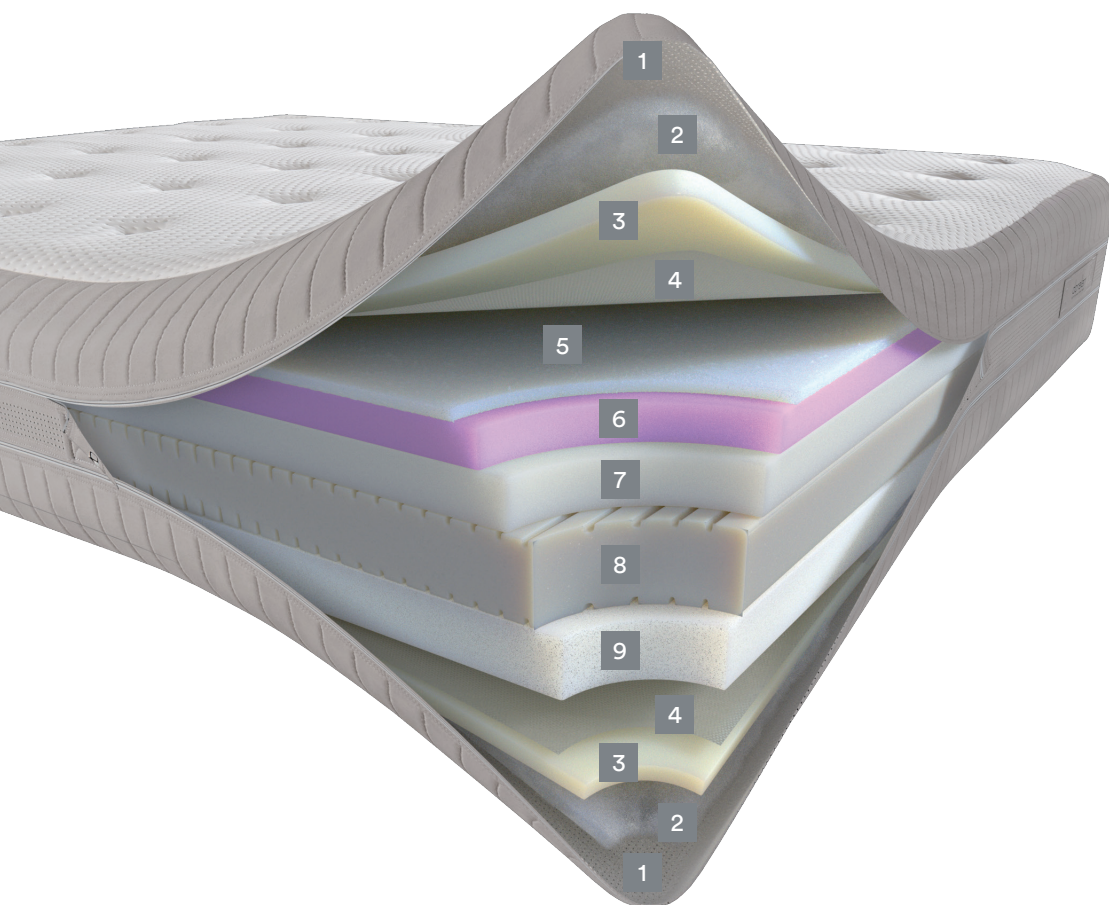

DORELAN TECHNOLOGY

1. 1 Tissu en viscose et microfibre de polyester
2. 2 Soie, coton organique et Ingeo
3. 3 Myform Extension Extra Soft - 35 kg/m³
4. 4 Tissu à haute résistance
5. 5 Myform Memory Clima cm 1 - 50 kg/m³
6. 6 Myform Regen cm 3,5 - 50 kg/m³
7. 7 Myform Memory Air HD cm 4,5 - 65 kg/m³
8. 8 Myform Extension cm 7,5 - 45 kg/m³
9. 9 Myform Air cm 5,5 - 50 kg/m³